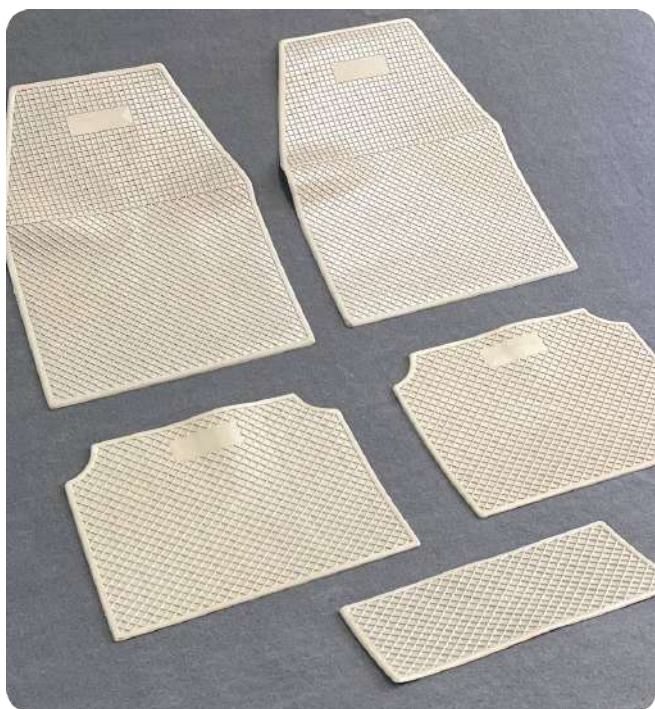

جفت ☒ ۵ تکه ☒

رنگ بندی ☐ ☐ ☐ ☐ ☐

AF

آذر فرش

۶۹