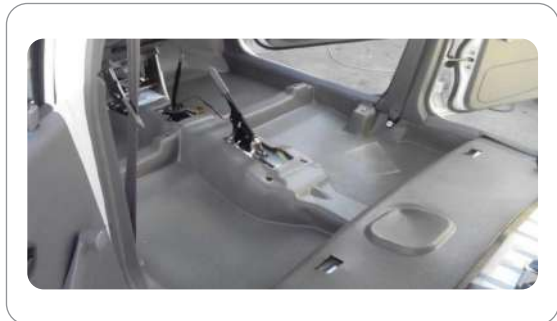

کفیوش پراید ۱۳۲