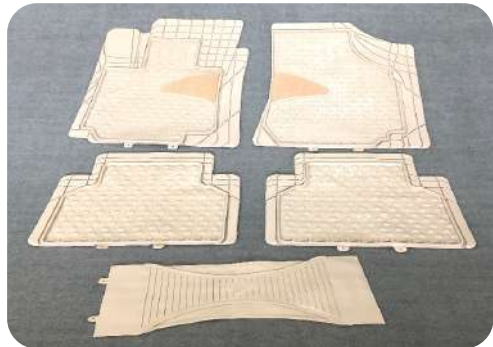

مدل ارجینال

- قابل سایز بندی برای ۹۰٪ خودروها